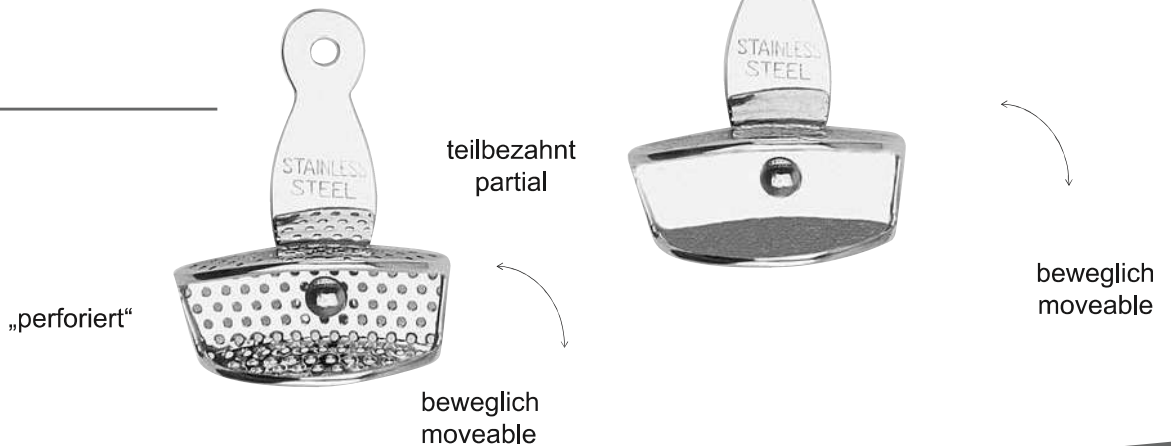

Ref. 33-57 OK „solide“  
Ref. 33-58 UK

Ref. 33-59 OK „perforiert“  
Ref. 33-60 UK

Ref. 31-61L  
Ref. 31-61R

Ref. 31-62L  
Ref. 31-62R

Ref. 31-63

Ref. 31-64

unbezahnter Kiefer    toothless  
„solide“

Größe/Size	Ref-No.
UK-1 XL	33-41
UK-2 L	33-42
UK-3 M	33-43
UK-4 S	33-44