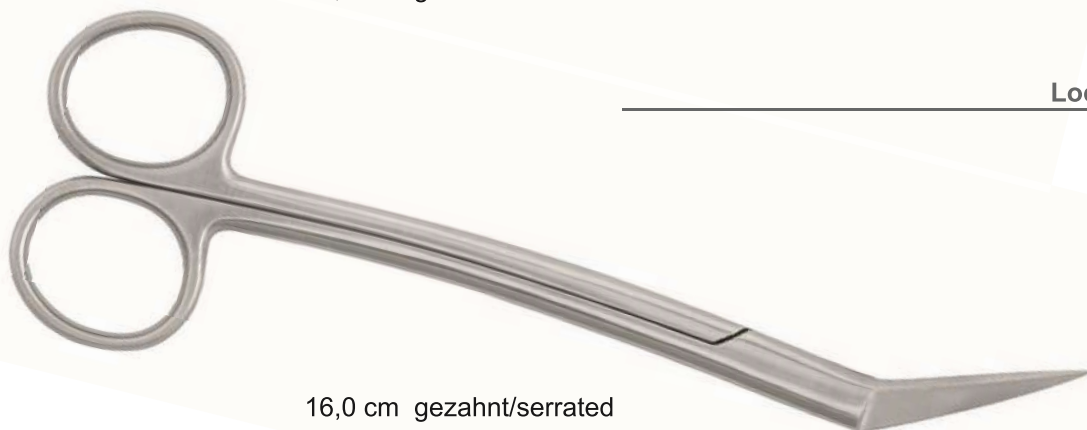

## Nahtschere

Ref. 19-13A

gewinkelt  
angled

11,5 cm

Locklin

16,0 cm gezahnt/serrated

Ref. 19-10

doppelt  
gewinkelt  
double  
angled

Locklin

16,0 cm gezahnt/serrated

Ref. 19-11

gewinkelt  
angled

Joseph

14,0 cm

Ref. 19-12

gebogen  
curved