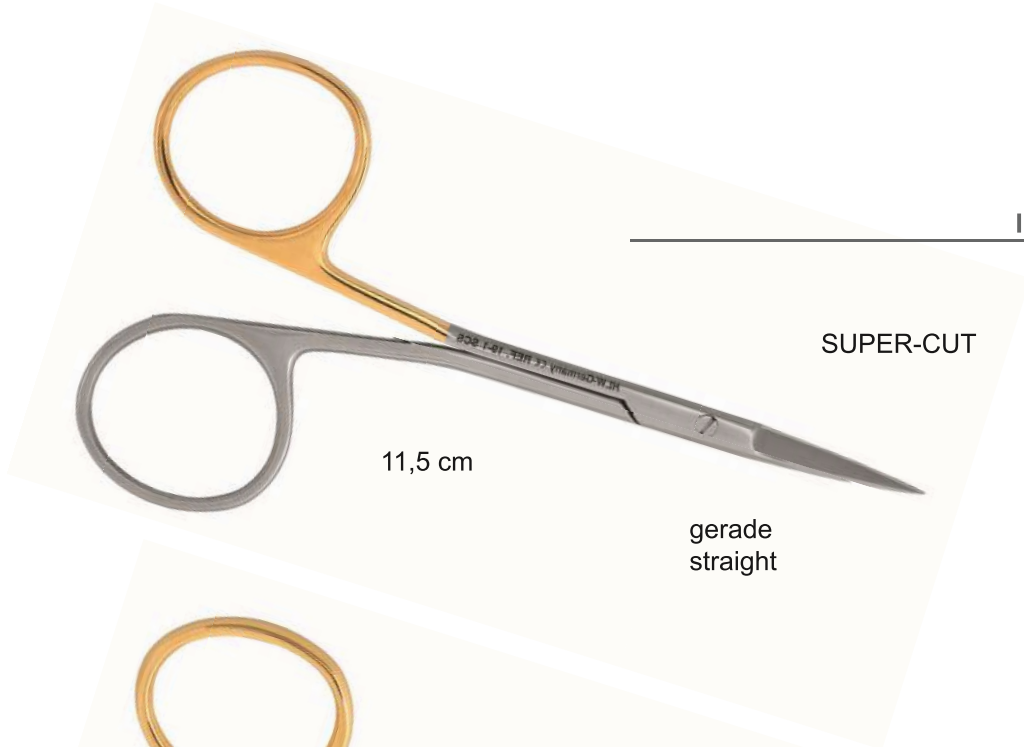

### Micro Schere TC

Ref. 40-48B

gebogen  
curved

Rundgriff, glatt

17,0 cm

### Metzenbaum

Ref. 19-26TC

gebogen  
curved

feine Spitze

14,5 cm

TC-Hartmetall

Iris Schere

Ref. 19-1SCS

SUPER-CUT

11,5 cm

gerade  
straight

Iris Schere

Ref. 19-2SCS

SUPER-CUT

11,5 cm

gebogen  
curved

Goldmann-Fox

Ref. 19-6SCS

SUPER-CUT

12,5 cm

doppelt gebogen  
double curved