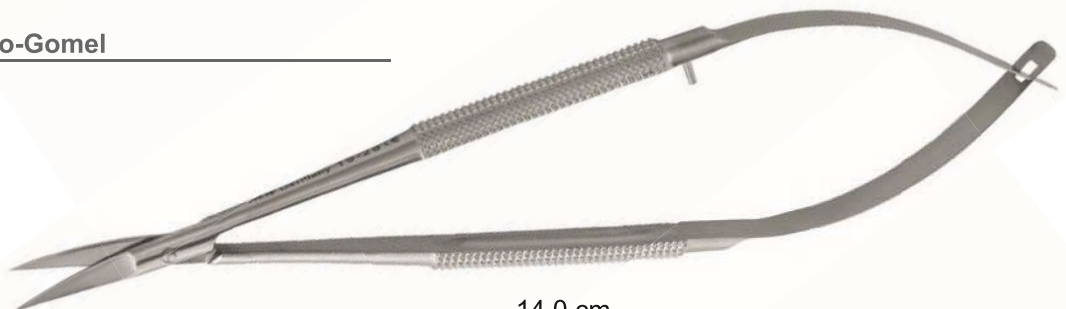

Castroviejo-Gomel

Ref. 19-28

gebogen
curved