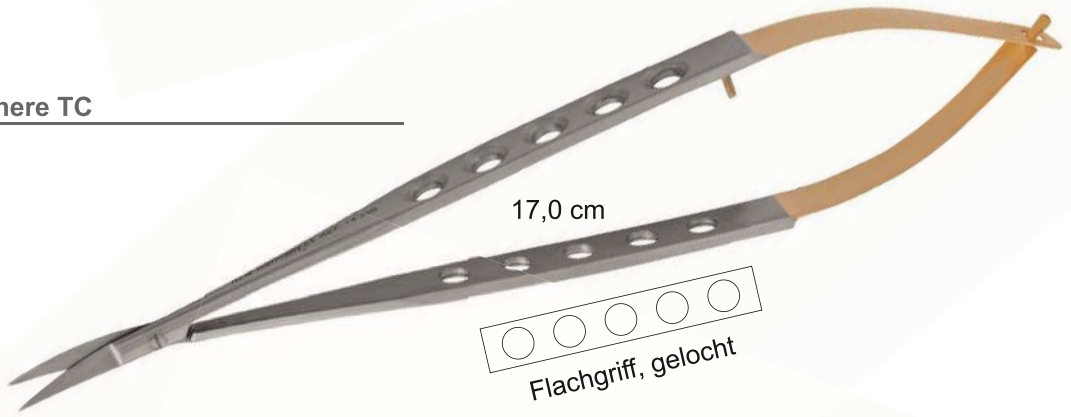

### Micro Schere TC

Ref. 19-23B

gebogen  
curved

17,0 cm

Flachgriff, gelocht