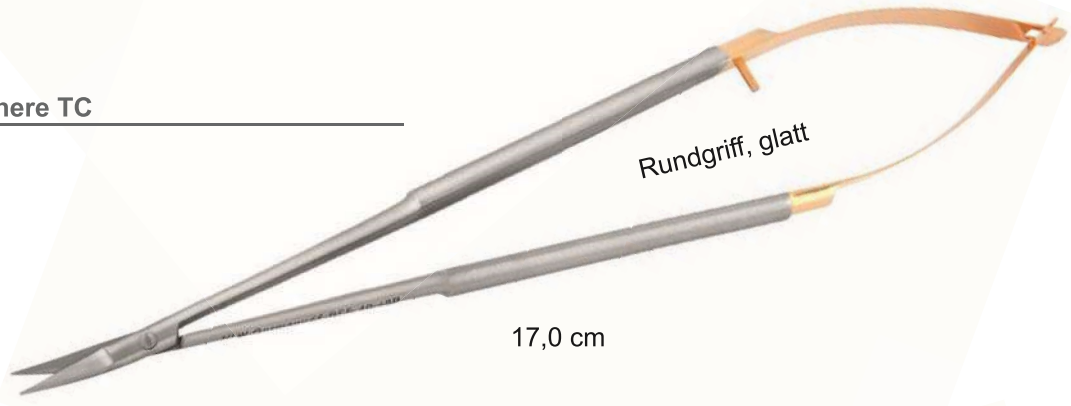

### Micro Schere TC

Ref. 40-48B

gebogen  
curved

Rundgriff, glatt

17,0 cm