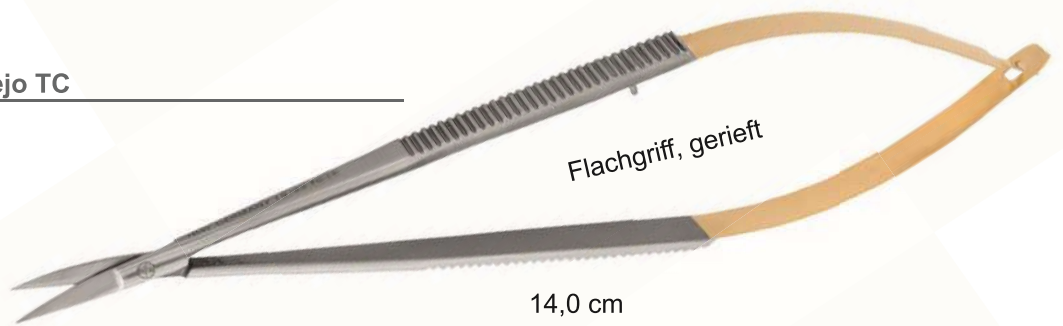

Castroviejo TC

Ref. 19-23TC

gebogen
curved