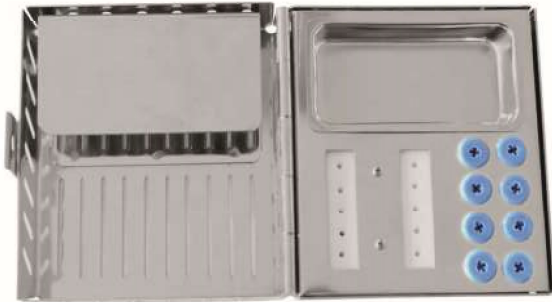

Bestell-Nr.
Order-No.

Ref. 15-83