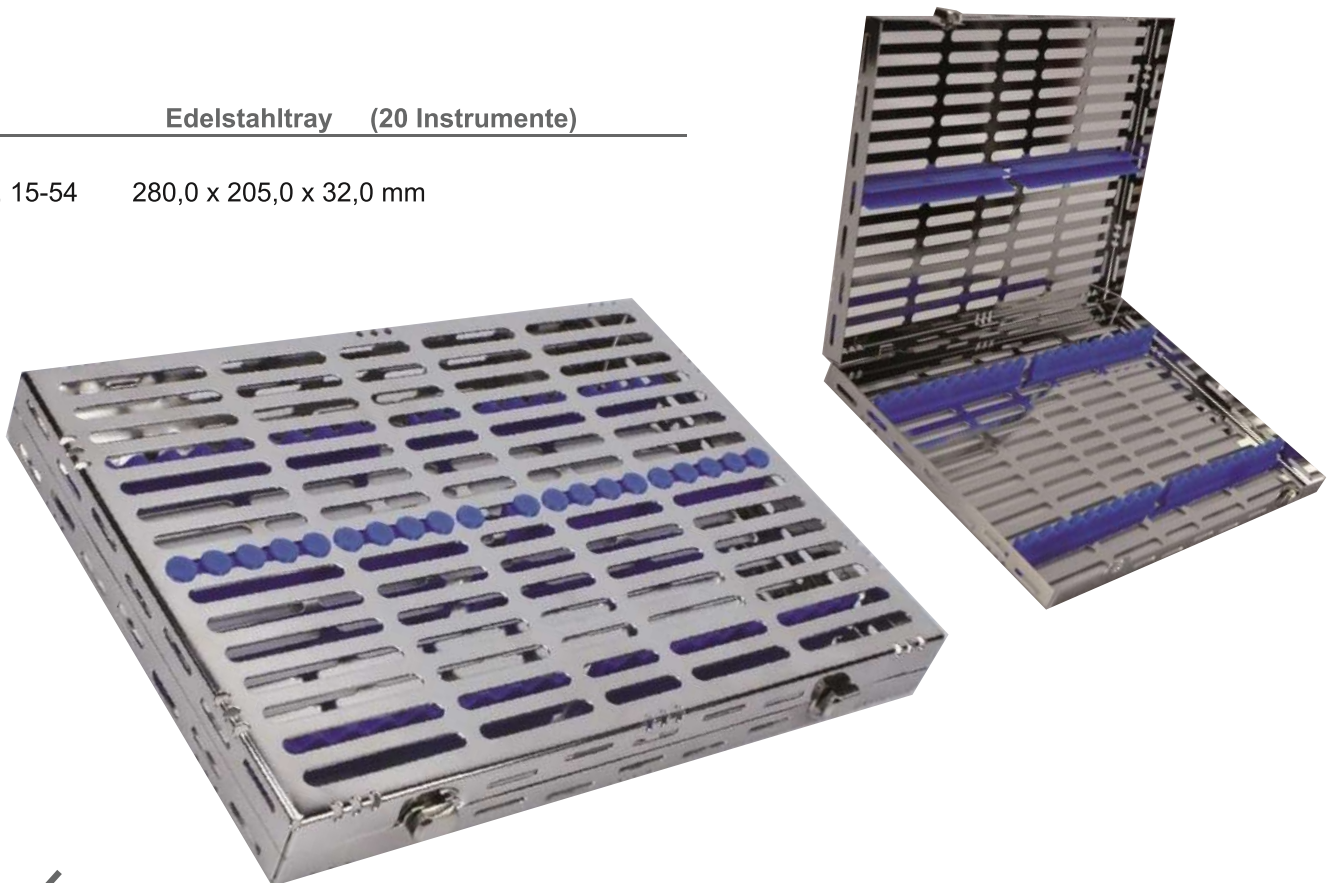

Waschtray Wash Trays

Bestell-Nr.
Order-No.

- auswechselbare Silikoneinsätze in 4 Farben
- Silikoneinsätze verschiebbar
- abnehmbarer Verschlussdeckel

Edelstahltray
(5 Instrumente)

184,0 x 74,0 x 34,0 mm Ref. 15-51A
205,0 x 74,0 x 34,0 mm Ref. 15-51

Edelstahltray
(10 Instrumente)

205,0 x 145,0 x 34,0 mm Ref. 15-52

Silikoneinsätze für Wash Trays

wie abgebildet

Farben:	Orange		Ref. 15-50A
	Grün		Ref. 15-50B
	Gelb		Ref. 15-50C
	Blau		Ref. 15-50D

Bestell-Nr.
Order-No.

Edelstahltray (16 Instrumente + Ablagefach)

Ref. 15-53 280,0 x 183,0 x 32,0 mm

Edelstahltray (20 Instrumente)

Ref. 15-54 280,0 x 205,0 x 32,0 mm

Ref. 15-80

180,0 x 148,0 x 50,0 mm

Ref. 15-81

150,0 x 85,0 x 50,0 mm