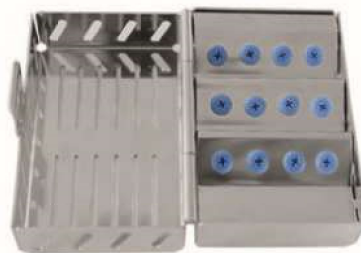

Waschtray Wash Trays

Bestell-Nr.
Order-No.

- auswechselbare Silikoneinsätze in 4 Farben
- Silikoneinsätze verschiebbar
- abnehmbarer Verschlussdeckel

Edelstahltray
(5 Instrumente)

184,0 x 74,0 x 34,0 mm Ref. 15-51A
205,0 x 74,0 x 34,0 mm Ref. 15-51

80,0 x 55,0 x 40,0 mm

Ref. 15-86

80,0 x 55,0 x 40,0 mm

Bohrerstände

Ref. 15-88

63,0 x 25,0 x 30,0 mm

Ref. 15-87

80,0 x 55,0 x 40,0 mm

65,0 x 43,0 x 50,0 mm

Ref. 15-92

32
Instrumente

65,0 x 43,0 x 82,0 mm

Waschkörbe Mesh Baskets

Bestell-Nr.
Order-No.

aus feinmaschigem, stabilen Drahtgeflecht!
Vielseitig geeignet für diverse Kleinteile
zur Reinigungsunterstützung im
Ultraschallbad und Waschautomaten.