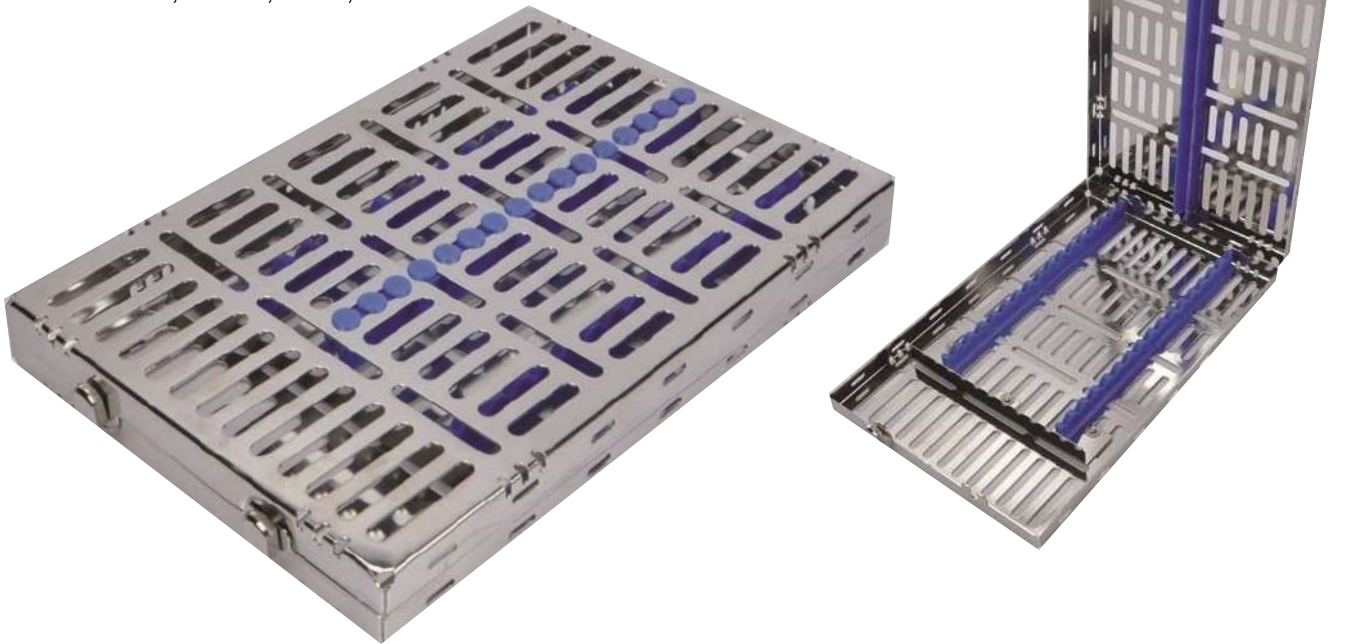

Waschtray Wash Trays

Bestell-Nr.
Order-No.

- auswechselbare Silikoneinsätze in 4 Farben
- Silikoneinsätze verschiebbar
- abnehmbarer Verschlussdeckel

Edelstahltray
(5 Instrumente)

184,0 x 74,0 x 34,0 mm Ref. 15-51A
205,0 x 74,0 x 34,0 mm Ref. 15-51

Edelstahltray
(10 Instrumente)

205,0 x 145,0 x 34,0 mm Ref. 15-52

Silikoneinsätze für Wash Trays

wie abgebildet

Farben:	Orange		Ref. 15-50A
	Grün		Ref. 15-50B
	Gelb		Ref. 15-50C
	Blau		Ref. 15-50D

Bestell-Nr.
Order-No.

Edelstahltray (16 Instrumente + Ablagefach)

Ref. 15-53 280,0 x 183,0 x 32,0 mm

Edelstahltray (20 Instrumente)

Ref. 15-54 280,0 x 205,0 x 32,0 mm

Ref. 15-80

180,0 x 148,0 x 50,0 mm

Ref. 15-81

150,0 x 85,0 x 50,0 mm

Ref. 15-82

150,0 x 85,0 x 50,0 mm

Bestell-Nr.
Order-No.

Ref. 15-83

100,0 x 90,0 x 50,0 mm

Ref. 15-84

100,0 x 90,0 x 50,0 mm

Ref. 15-85