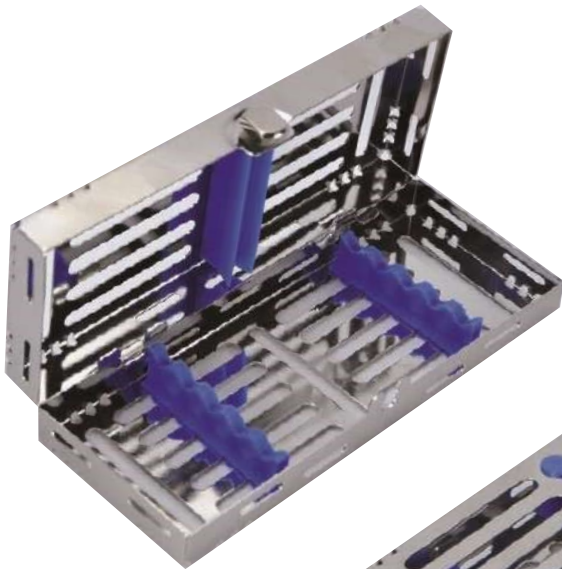

Waschtray Wash Trays

Bestell-Nr.
Order-No.

- auswechselbare Silikoneinsätze in 4 Farben
- Silikoneinsätze verschiebbar
- abnehmbarer Verschlussdeckel

Edelstahltray
(5 Instrumente)

184,0 x 74,0 x 34,0 mm Ref. 15-51A
205,0 x 74,0 x 34,0 mm Ref. 15-51

Edelstahltray
(10 Instrumente)

205,0 x 145,0 x 34,0 mm Ref. 15-52

Silikoneinsätze für Wash Trays

wie abgebildet

Farben:	Orange		Ref. 15-50A
	Grün		Ref. 15-50B
	Gelb		Ref. 15-50C
	Blau		Ref. 15-50D

Bestell-Nr.
Order-No.

Edelstahltray (16 Instrumente + Ablagefach)

Ref. 15-53 280,0 x 183,0 x 32,0 mm

Edelstahltray (20 Instrumente)

Ref. 15-54 280,0 x 205,0 x 32,0 mm

Ref. 15-80

180,0 x 148,0 x 50,0 mm

Ref. 15-81

150,0 x 85,0 x 50,0 mm

65,0 x 43,0 x 50,0 mm

Ref. 15-92

32
Instrumente

65,0 x 43,0 x 82,0 mm

Waschkörbe Mesh Baskets

Bestell-Nr.
Order-No.

aus feinmaschigem, stabilen Drahtgeflecht!
Vielseitig geeignet für diverse Kleinteile
zur Reinigungsunterstützung im
Ultraschallbad und Waschautomaten.