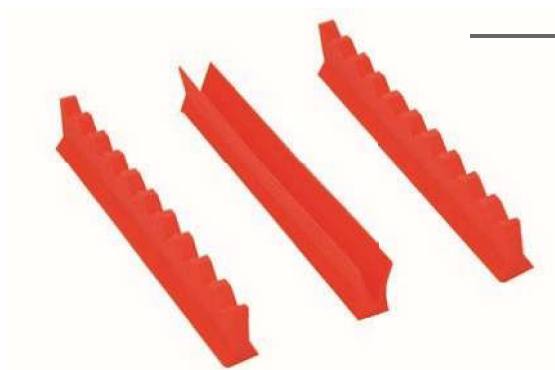

Waschtray Wash Trays

Bestell-Nr.
Order-No.

- auswechselbare Silikoneinsätze in 4 Farben
- Silikoneinsätze verschiebbar
- abnehmbarer Verschlussdeckel

Edelstahltray
(5 Instrumente)

184,0 x 74,0 x 34,0 mm Ref. 15-51A
205,0 x 74,0 x 34,0 mm Ref. 15-51

Edelstahltray
(10 Instrumente)

205,0 x 145,0 x 34,0 mm Ref. 15-52

Silikoneinsätze für Wash Trays

wie abgebildet

Farben:	Orange		Ref. 15-50A
	Grün		Ref. 15-50B
	Gelb		Ref. 15-50C
	Blau		Ref. 15-50D

Bestell-Nr.
Order-No.

Edelstahltray (16 Instrumente + Ablagefach)

Ref. 15-53 280,0 x 183,0 x 32,0 mm

Edelstahltray (20 Instrumente)

Ref. 15-54 280,0 x 205,0 x 32,0 mm

Ref. 15-80

180,0 x 148,0 x 50,0 mm

Ref. 15-81

150,0 x 85,0 x 50,0 mm

Ref. 15-82

150,0 x 85,0 x 50,0 mm

Bestell-Nr.
Order-No.

Ref. 15-83

100,0 x 90,0 x 50,0 mm

Ref. 15-84

100,0 x 90,0 x 50,0 mm

Ref. 15-85