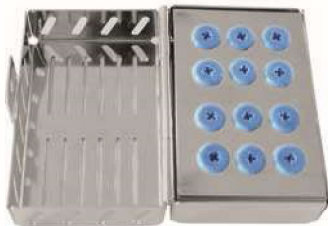

Waschtray Wash Trays

Bestell-Nr.
Order-No.

- auswechselbare Silikoneinsätze in 4 Farben
- Silikoneinsätze verschiebbar
- abnehmbarer Verschlussdeckel

Edelstahltray
(5 Instrumente)

184,0 x 74,0 x 34,0 mm Ref. 15-51A
205,0 x 74,0 x 34,0 mm Ref. 15-51

Edelstahltray
(10 Instrumente)

205,0 x 145,0 x 34,0 mm Ref. 15-52

Silikoneinsätze für Wash Trays

wie abgebildet

Farben:	Orange		Ref. 15-50A
	Grün		Ref. 15-50B
	Gelb		Ref. 15-50C
	Blau		Ref. 15-50D

Bestell-Nr.
Order-No.

Edelstahltray (16 Instrumente + Ablagefach)

Ref. 15-53 280,0 x 183,0 x 32,0 mm

Edelstahltray (20 Instrumente)

Ref. 15-54 280,0 x 205,0 x 32,0 mm

Ref. 15-80

180,0 x 148,0 x 50,0 mm

Ref. 15-81

150,0 x 85,0 x 50,0 mm

Ref. 15-82

150,0 x 85,0 x 50,0 mm

Bestell-Nr.
Order-No.

Ref. 15-83

100,0 x 90,0 x 50,0 mm

Ref. 15-84

100,0 x 90,0 x 50,0 mm

Ref. 15-85