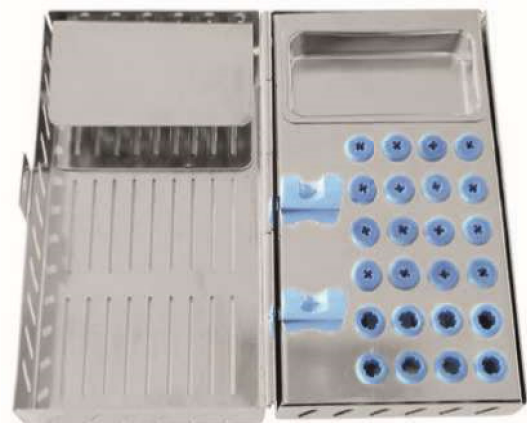

Waschtray Wash Trays

Bestell-Nr.
Order-No.

- auswechselbare Silikoneinsätze in 4 Farben
- Silikoneinsätze verschiebbar
- abnehmbarer Verschlussdeckel

Edelstahltray
(5 Instrumente)

184,0 x 74,0 x 34,0 mm Ref. 15-51A
205,0 x 74,0 x 34,0 mm Ref. 15-51

Edelstahltray
(10 Instrumente)

205,0 x 145,0 x 34,0 mm Ref. 15-52

Silikoneinsätze für Wash Trays

wie abgebildet

Farben:	Orange		Ref. 15-50A
	Grün		Ref. 15-50B
	Gelb		Ref. 15-50C
	Blau		Ref. 15-50D

Bestell-Nr.
Order-No.

Edelstahltray (16 Instrumente + Ablagefach)

Ref. 15-53 280,0 x 183,0 x 32,0 mm

Edelstahltray (20 Instrumente)

Ref. 15-54 280,0 x 205,0 x 32,0 mm

Ref. 15-80

180,0 x 148,0 x 50,0 mm

Ref. 15-81

150,0 x 85,0 x 50,0 mm

Ref. 15-82

150,0 x 85,0 x 50,0 mm

Bestell-Nr.
Order-No.

Ref. 15-83

100,0 x 90,0 x 50,0 mm

Ref. 15-84

100,0 x 90,0 x 50,0 mm

Ref. 15-85