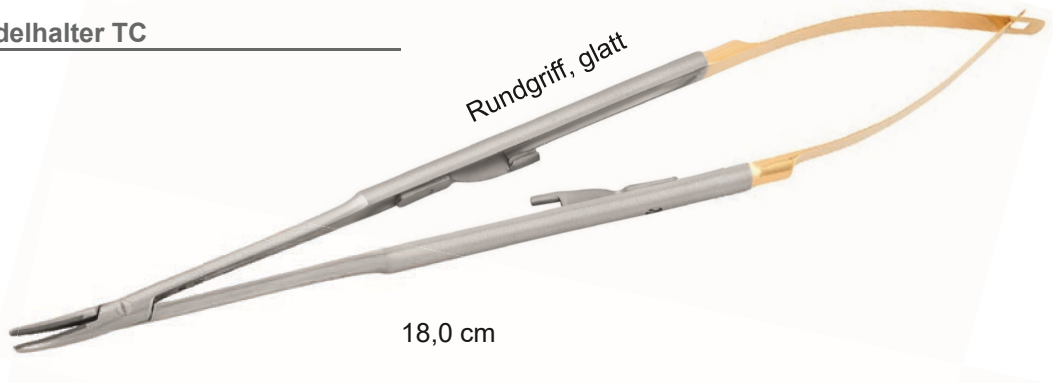

Ref. 20-28

gerade
straight

Micro-Nadelhalter Castroviejo TC

Ref. 20-29

gebogen
curved

Micro-Nadelhalter TC

Ref. 40-46

gebogen
curved

Micro-Nadelhalter TC

Ref. 40-47

gerade
straight

Nadelhalter TC
Needle Holder TC

Bestell-Nr.
Order-No.

14,0 cm

Lichtenberg TC

Mini-Rider