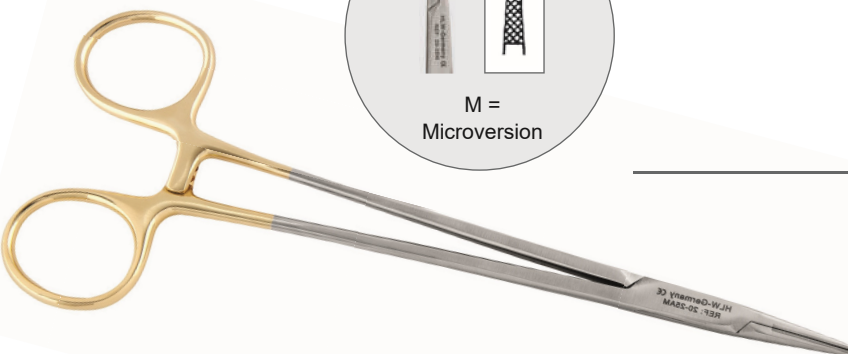

Ref. 20-25M

gerade
straight

gerade
straight

M =
Microversion

18,0 cm

Mayo-Hegar TC

Ref. 20-25AM

gerade
straight

Bestell-Nr.
Order-No.

Mikro-Nadelhalter diamantiert gerade

Ref. 40-95D

gerade
straight

NEW!

18,0 cm

Mikro-Nadelhalter diamantiert gebogen

Ref. 40-96D