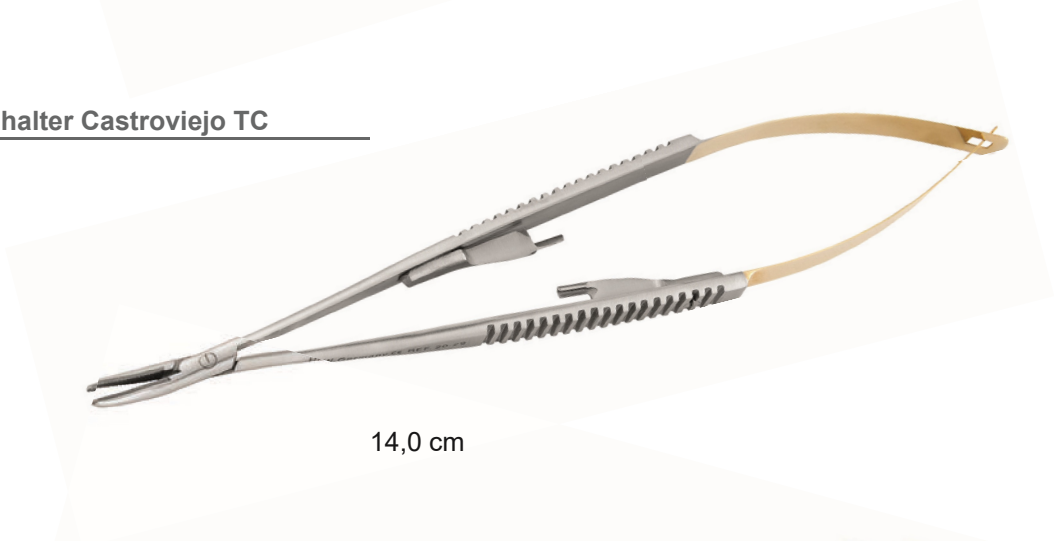

Ref. 20-28

gerade
straight

Micro-Nadelhalter Castroviejo TC

Ref. 20-29

gebogen
curved

Micro-Nadelhalter TC

Ref. 40-46

gebogen
curved

Micro-Nadelhalter TC

Ref. 40-47

gerade
straight

Nadelhalter TC
Needle Holder TC

Bestell-Nr.
Order-No.

14,0 cm

Lichtenberg TC

Mini-Rider