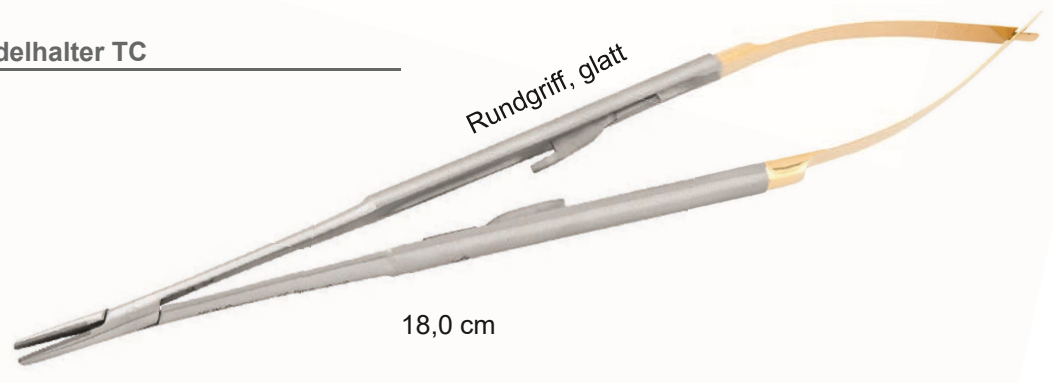

Ref. 20-28

gerade
straight

Micro-Nadelhalter Castroviejo TC

Ref. 20-29

gebogen
curved

Micro-Nadelhalter TC

Ref. 40-46

gebogen
curved

Micro-Nadelhalter TC

Ref. 40-47

gerade
straight

Nadelhalter TC
Needle Holder TC

Bestell-Nr.
Order-No.

14,0 cm

Lichtenberg TC

Mini-Rider