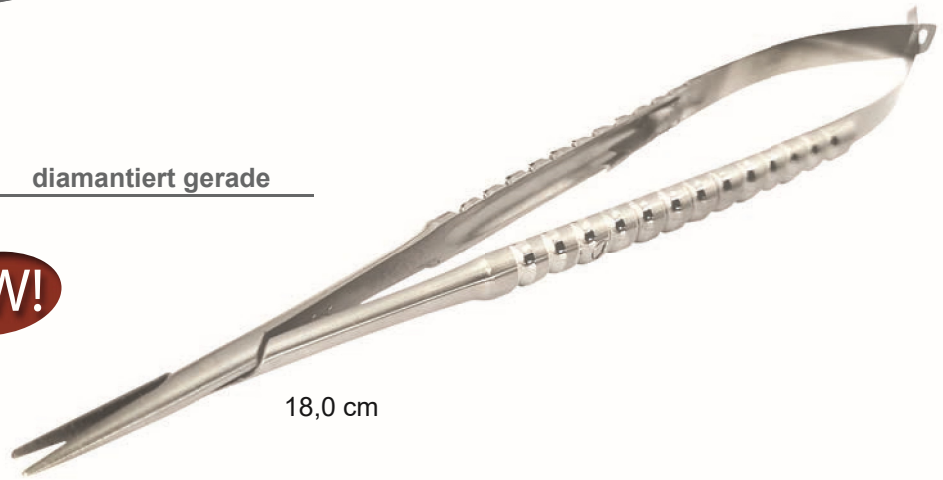

Bestell-Nr.
Order-No.

Mikro-Nadelhalter diamantiert gerade

Ref. 40-95D

gerade
straight

NEW!

18,0 cm

Mikro-Nadelhalter diamantiert gebogen

Ref. 40-96D

gebogen
curved

NEW!

18,0 cm

Mikro-Nadelhalter TC gerade

Ref. 40-95TC

gerade
straight

NEW!

18,0 cm