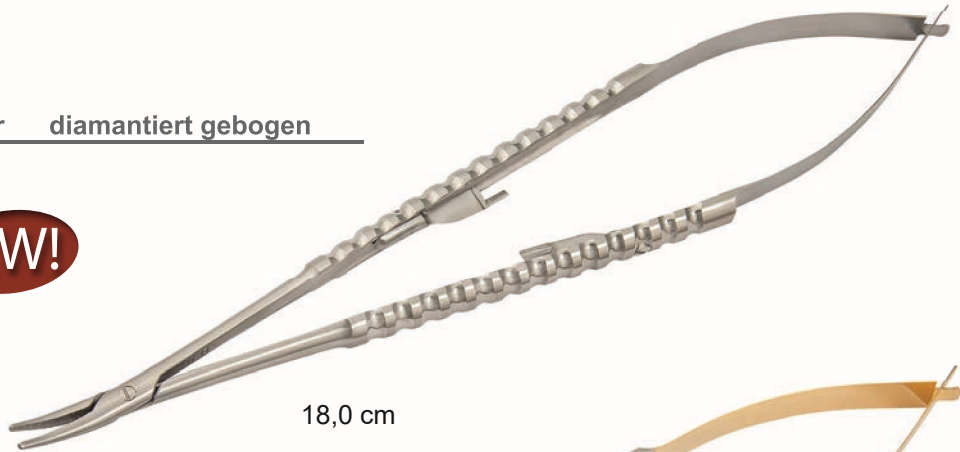

Bestell-Nr.
Order-No.

Mikro-Nadelhalter diamantiert gerade

Ref. 40-95D

gerade
straight

NEW!

18,0 cm

Mikro-Nadelhalter diamantiert gebogen

Ref. 40-96D

gebogen
curved

NEW!

18,0 cm

Mikro-Nadelhalter TC gerade

Ref. 40-95TC

gerade
straight

NEW!

18,0 cm