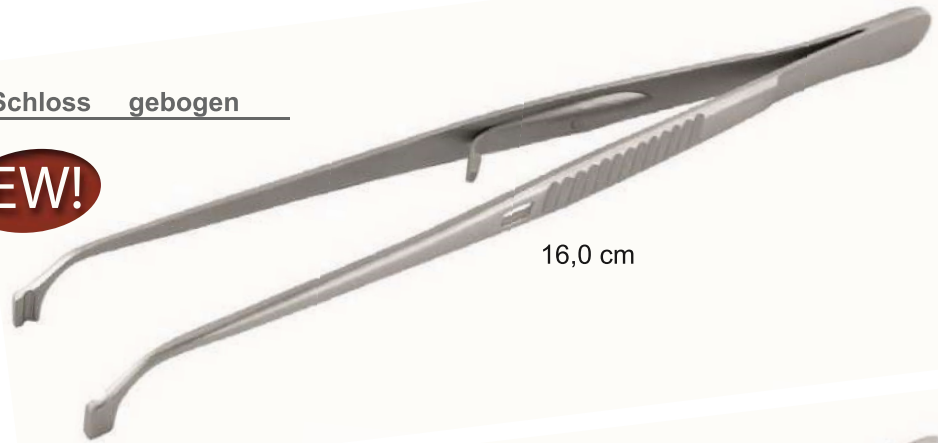

Bestell-Nr.
Order-No.

Haltepinzette mit Schloss gebogen

Ref. 22-36

NEW!